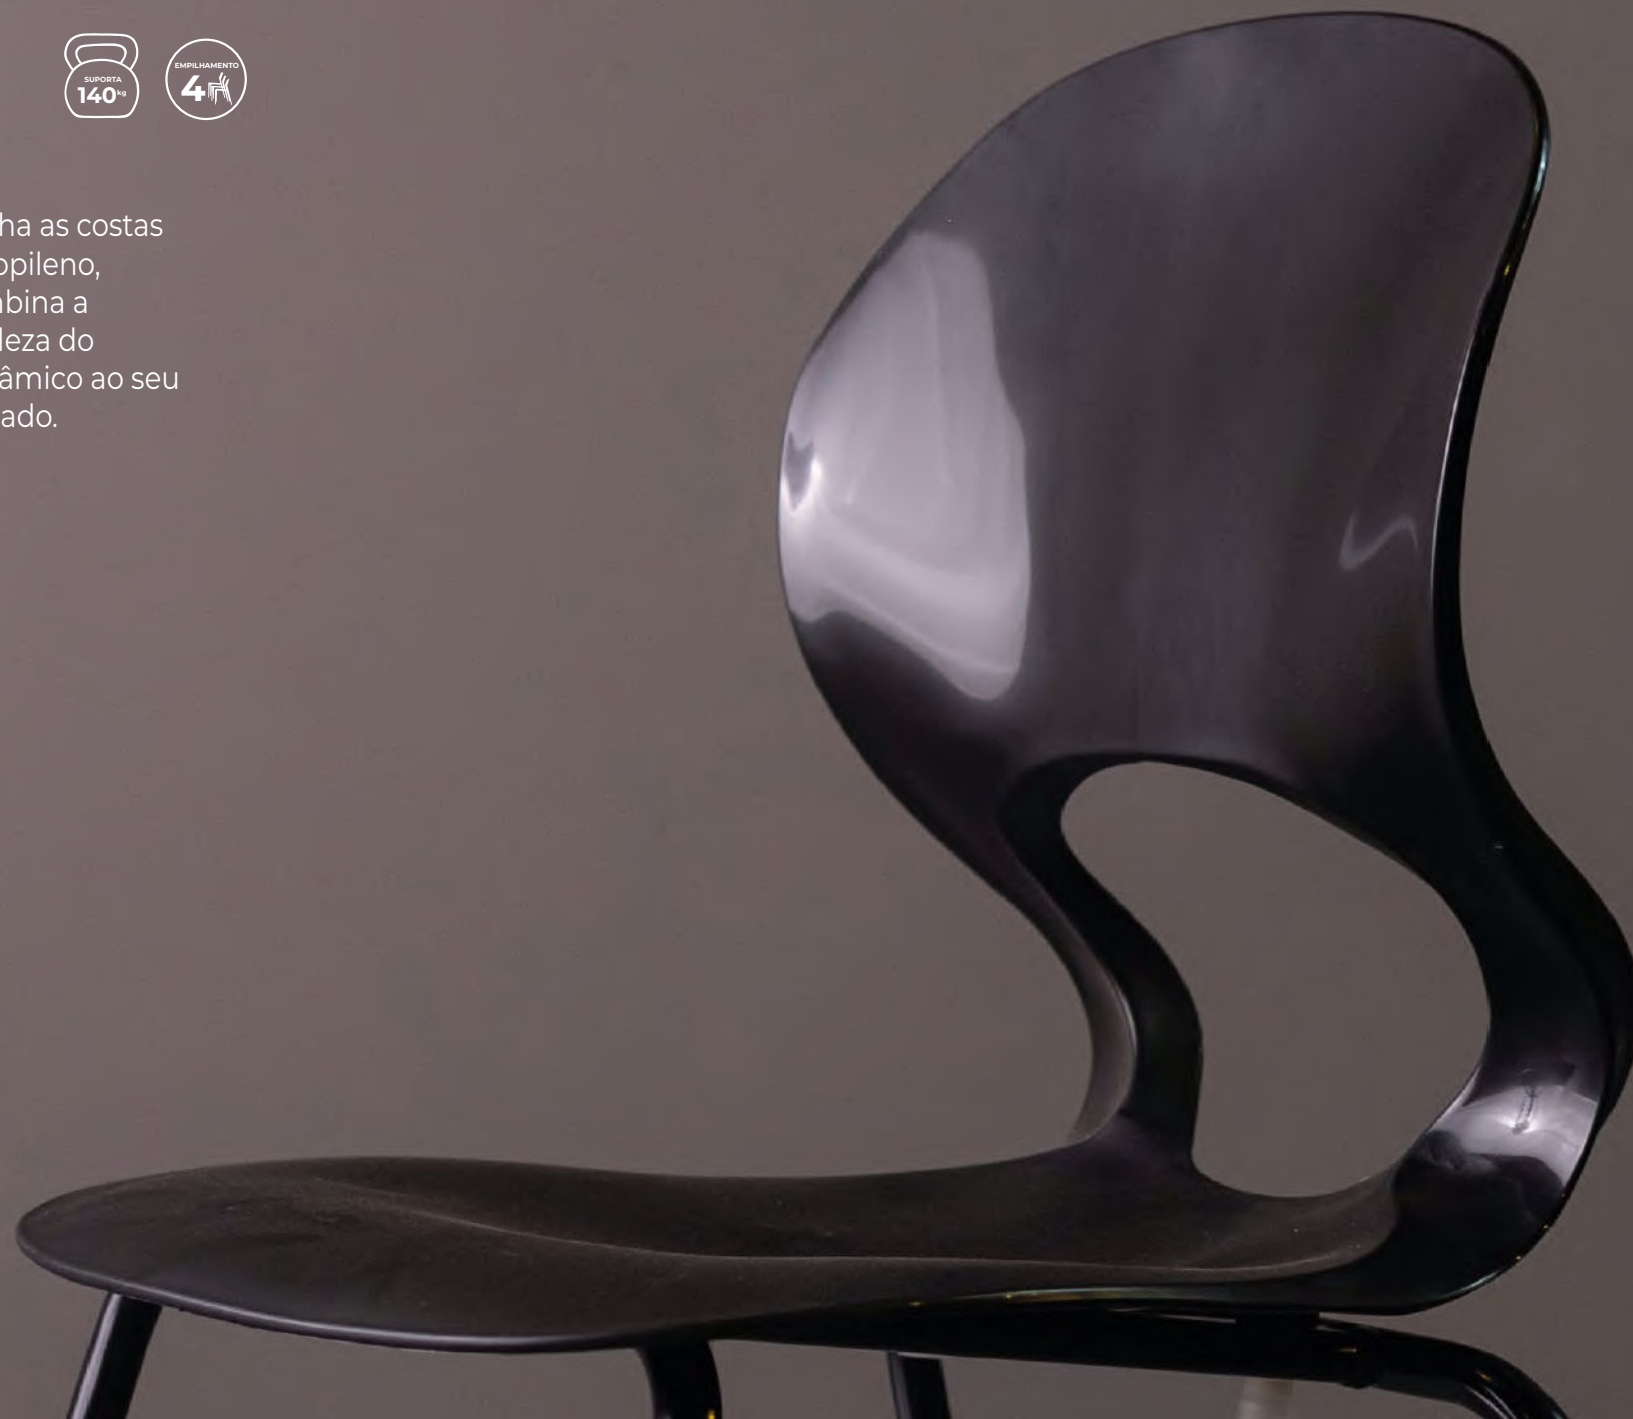

CADEIRA

ECLIPSE

Conforto que se adapta a você.

Ergonômica, seu encosto flexível acompanha as costas mantendo-a na posição correta. Em polipropileno, material extremamente resiliente, Eclipse combina a resistência do acabamento fosco com a beleza do brilhante, proporcionando um efeito dinâmico ao seu ambiente. Melhor custo-benefício do mercado.

83 X 51 X 49,5 cm