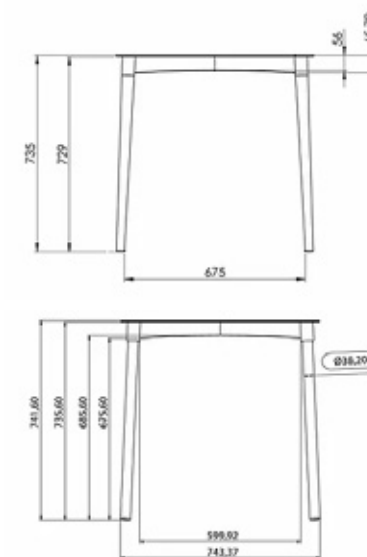

# Atto Rattan

4 lugares • Pés em madeira

Mesa Atto é indispensável para a funcionalidade de qualquer espaço. Especialmente desenvolvida para ser usada com as cadeiras IM IN, seu design atemporal permite a aplicação com diversos modelos e em qualquer ambiente, incluindo espaços corporativos, comerciais e residenciais. Esta versão de acabamento Rattan fica belíssima com cadeiras Relic.

Cód.: • 28984, • 28922, • 29004, • 28908,  
• 28946, • 28885, • 28960

Medidas:  
74x74x74cm (AxLxP)

Peso unitário:  
5,6kg

Material:  
Mesa em polipropileno rattan, com  
aditivo protetor contra raios UV.  
Pés em madeira.