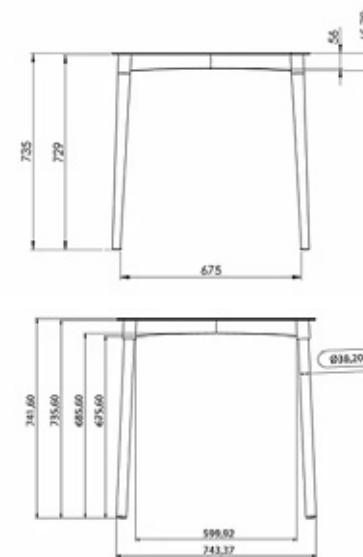

Cód.: • 28847, • 28786, • 28861, •  
28762, • 28809, • 28748, • 28823

Medidas:  
74x74x74cm (AxLxP)

Peso unitário:  
5,2kg

Material:  
Mesa em polipropileno rattan, com  
aditivo protetor contra raios UV.  
Pés em alumínio.