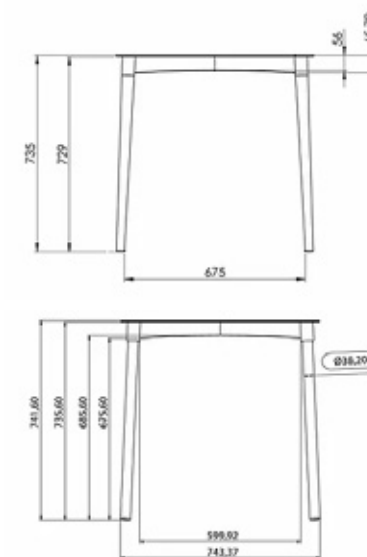

# Atto

4 lugares • Pés em madeira

Mesa Atto é indispensável para a funcionalidade de qualquer espaço. Especialmente desenvolvida para ser usada com as cadeiras IM IN, seu design atemporal permite a aplicação com diversos modelos e em qualquer ambiente, incluindo espaços corporativos, comerciais e residenciais.

Cód.: • 28977, • 28915, • 28991, • 28892,  
• 28939, • 28878, • 28953

Medidas:  
74x74x74cm (AxLxP)

Peso unitário:  
5,6kg

Material:  
Mesa em polipropileno lisa, com  
aditivo protetor contra raios UV.  
Pés em madeira.