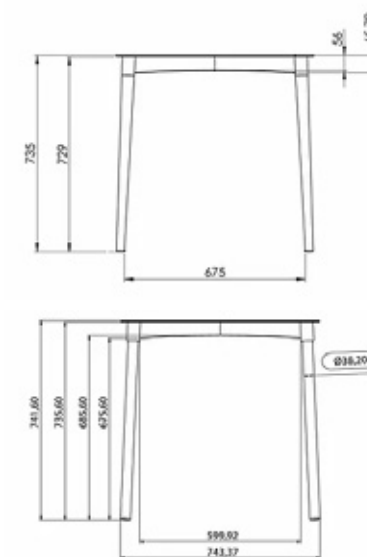

Cód.: • 28830, • 28779, • 28854, • 28755,
• 28793, • 28731, • 28816

Medidas:
74x74x74cm (AxLxP)

Peso unitário:
5,2kg

Material:
Mesa em polipropileno lisa com
aditivo protetor contra raios UV.
Pés em alumínio.