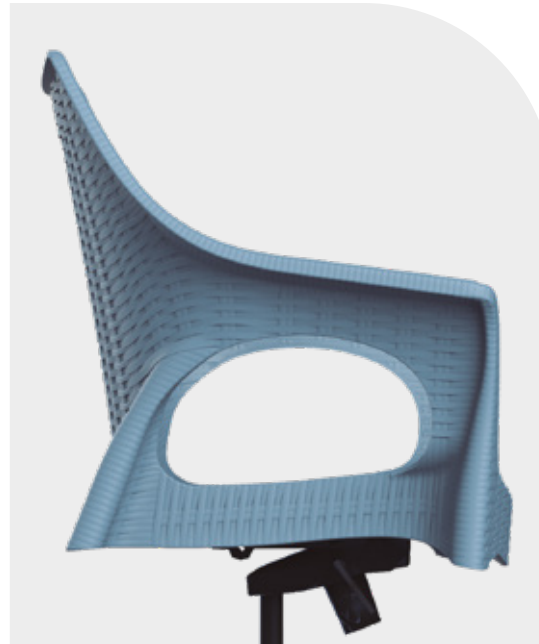

# Relic

Office • Rodízio cromado

As cadeiras giratórias Relic Office oferecem variedade de funções, mantendo o conforto. Assento com altura ajustável e encosto que promove uma postura saudável, seu design confere ao ambiente Office um toque de originalidade e descontração.

Cód.: • 16691, • 16752, • 16721,  
• 16714, • 16738, • 16707

Medidas:  
79-89x61x54cm (AxLxP)

Peso unitário:  
8,8kg

Peso suportado::  
182kg

Material:  
Cadeira em polipropileno e  
aditivo contra raios UV, rodízio  
em aço cromado.